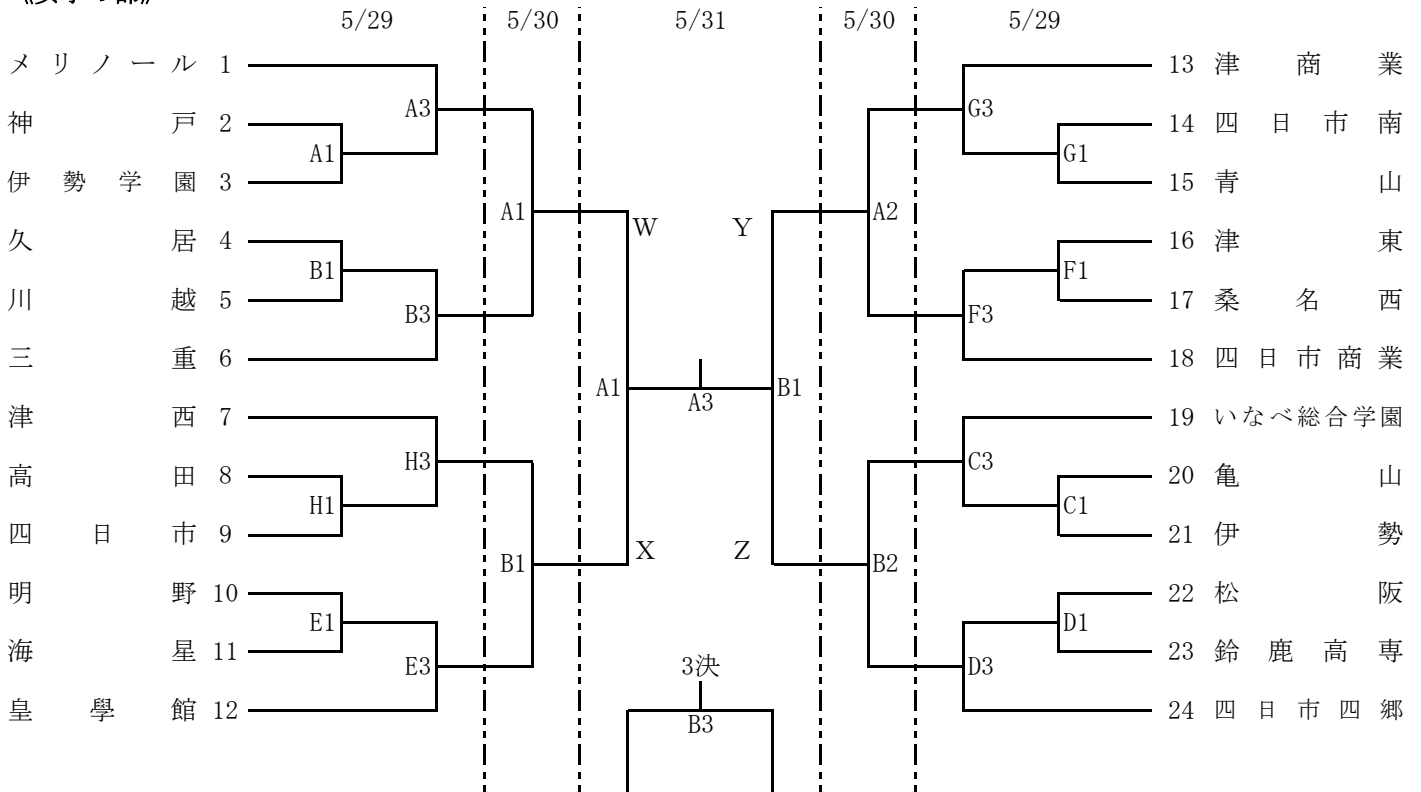

令和8年度 三重県高等学校総合体育大会バスケットボール競技

組合せ表

5/29(金) AGF鈴鹿体育館(A・B) 亀山高校(C・D) 稲生高校(E・F) 白子高校(G・H)
 5/30(土) AGF鈴鹿体育館(A・B) 5/31(日) AGF鈴鹿体育館(A・B)

《男子の部》

《女子の部》

試合時間

5/29 ABCDEFGH ①9:30～ ②11:10～ ③12:50～ ④14:30～
 5/30 AB ①9:30～ ②11:10～ ③12:50～ ④14:30～
 5/31 AB

	①9:30～	②11:20～	③13:10～	④15:00～
A	W-X 女子準決勝	A-B 男子準決勝	WX勝-YZ勝 女子決勝	AB勝-CD勝 男子決勝
B	Y-Z 女子準決勝	C-D 男子準決勝	WX負-YZ負 女子3決	AB負-CD負 男子3決