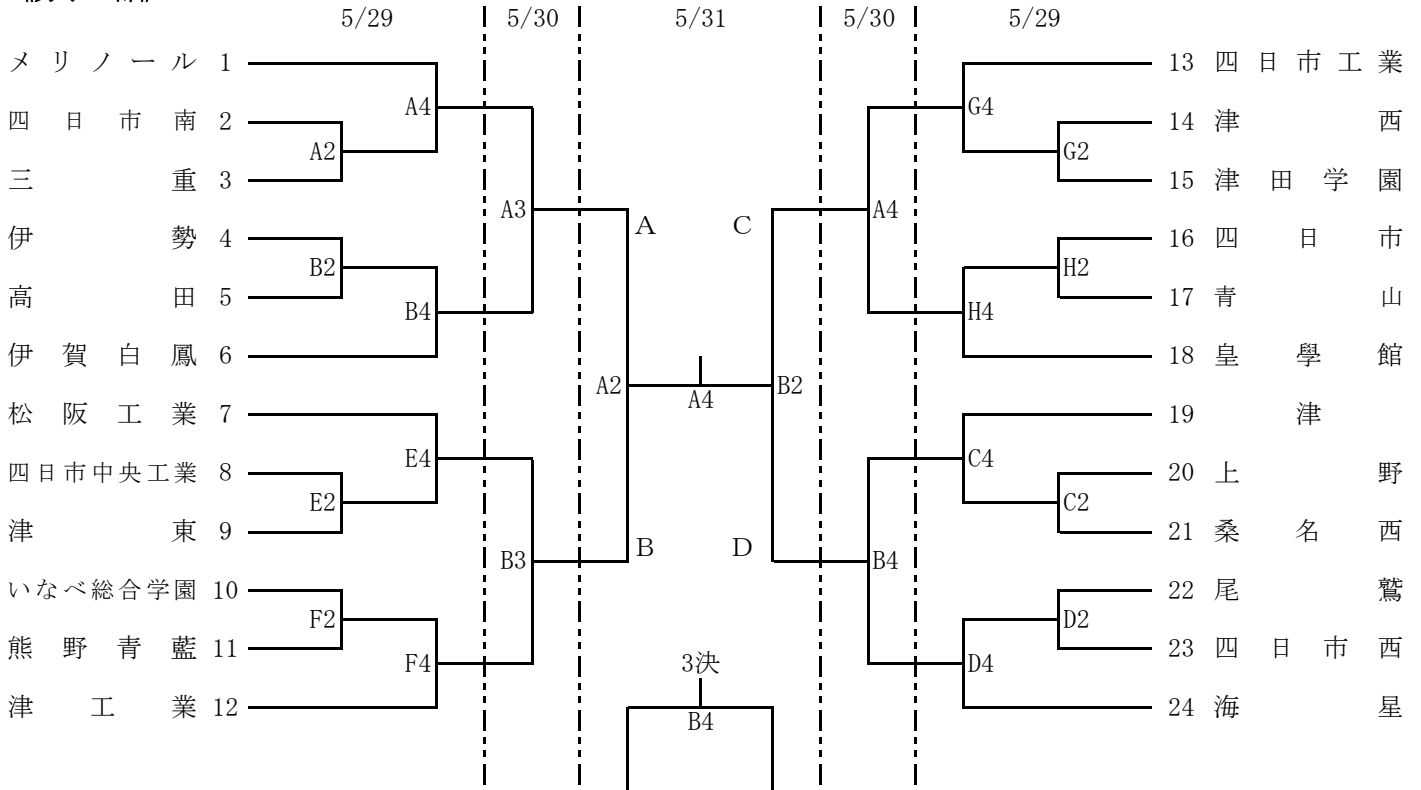

令和8年度 三重県高等学校総合体育大会バスケットボール競技

組合せ表

5/29(金) AGF鈴鹿体育館(A・B) 亀山高校(C・D) 稲生高校(E・F) 白子高校(G・H)
 5/30(土) AGF鈴鹿体育館(A・B) 5/31(日) AGF鈴鹿体育館(A・B)

《男子の部》

《女子の部》

試合時間

5/29 ABCDEFGH ①9:30～ ②11:10～ ③12:50～ ④14:30～
 5/30 AB ①9:30～ ②11:10～ ③12:50～ ④14:30～
 5/31 AB

	①9:30～	②11:20～	③13:10～	④15:00～
A	W-X 女子準決勝	A-B 男子準決勝	WX勝-YZ勝 女子決勝	AB勝-CD勝 男子決勝
B	Y-Z 女子準決勝	C-D 男子準決勝	WX負-YZ負 女子3決	AB負-CD負 男子3決