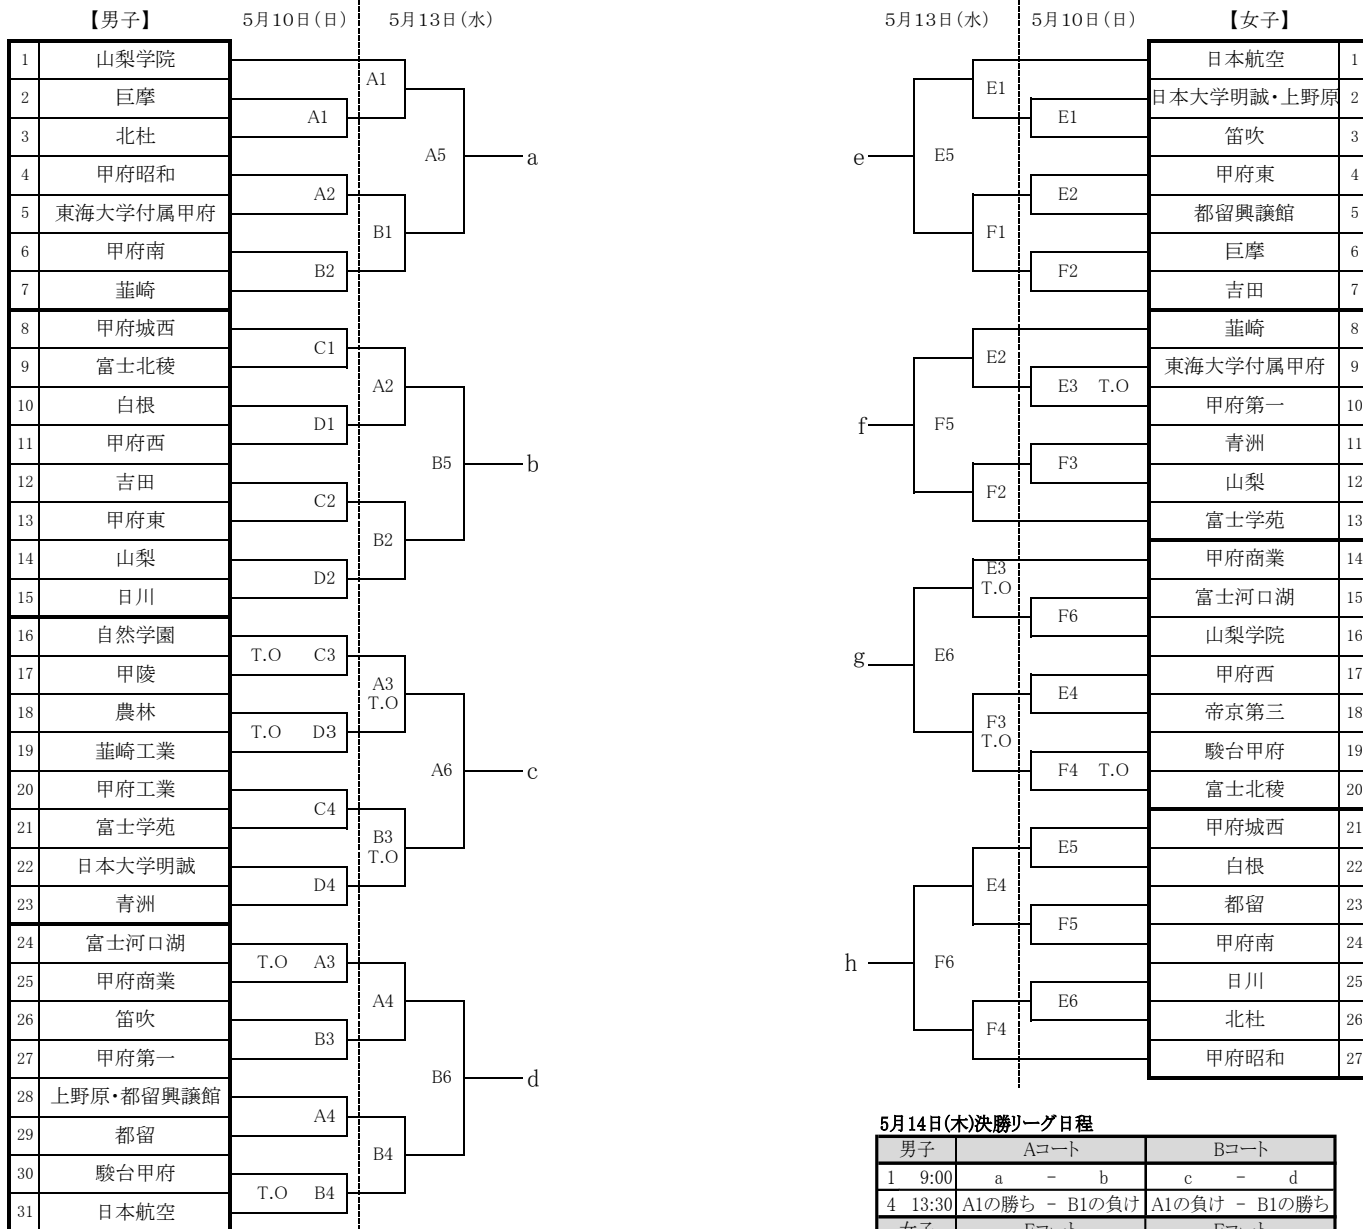

第78回山梨県高等学校総合体育大会バスケットボール競技
令和8年度関東高等学校バスケットボール大会
第80回関東高等学校バスケットボール選手権大会 山梨県大会

5月14日(木)決勝リーグ日程

男子	Aコート	Bコート
1 9:00	a - b	c - d
4 13:30	A1の勝ち - B1の負け	A1の負け - B1の勝ち
女子	Eコート	Fコート
1 9:00	e - f	g - h
4 13:30	E1の勝ち - F1の負け	E1の負け - F1の勝ち

5月15日(金)決勝リーグ日程(14日の結果より)

男・女	Aコート	Bコート
1 9:00	E1の勝ち - F1の勝ち	E1の負け - F1の負け
2 10:30	A1の勝ち - B1の勝ち	A1の負け - B1の負け

【試合会場】

A・B コート 男・女： 富士北麓公園体育館
C・D コート 男子： 東京エレクトロン葦崎アリーナ
E・F コート 女子： 鐘山総合体育館

【試合開始時間】

第1試合 9:00～
第2試合 10:30～
第3試合 12:00～
第4試合 13:30～
第5試合 15:00～
第6試合 16:30～