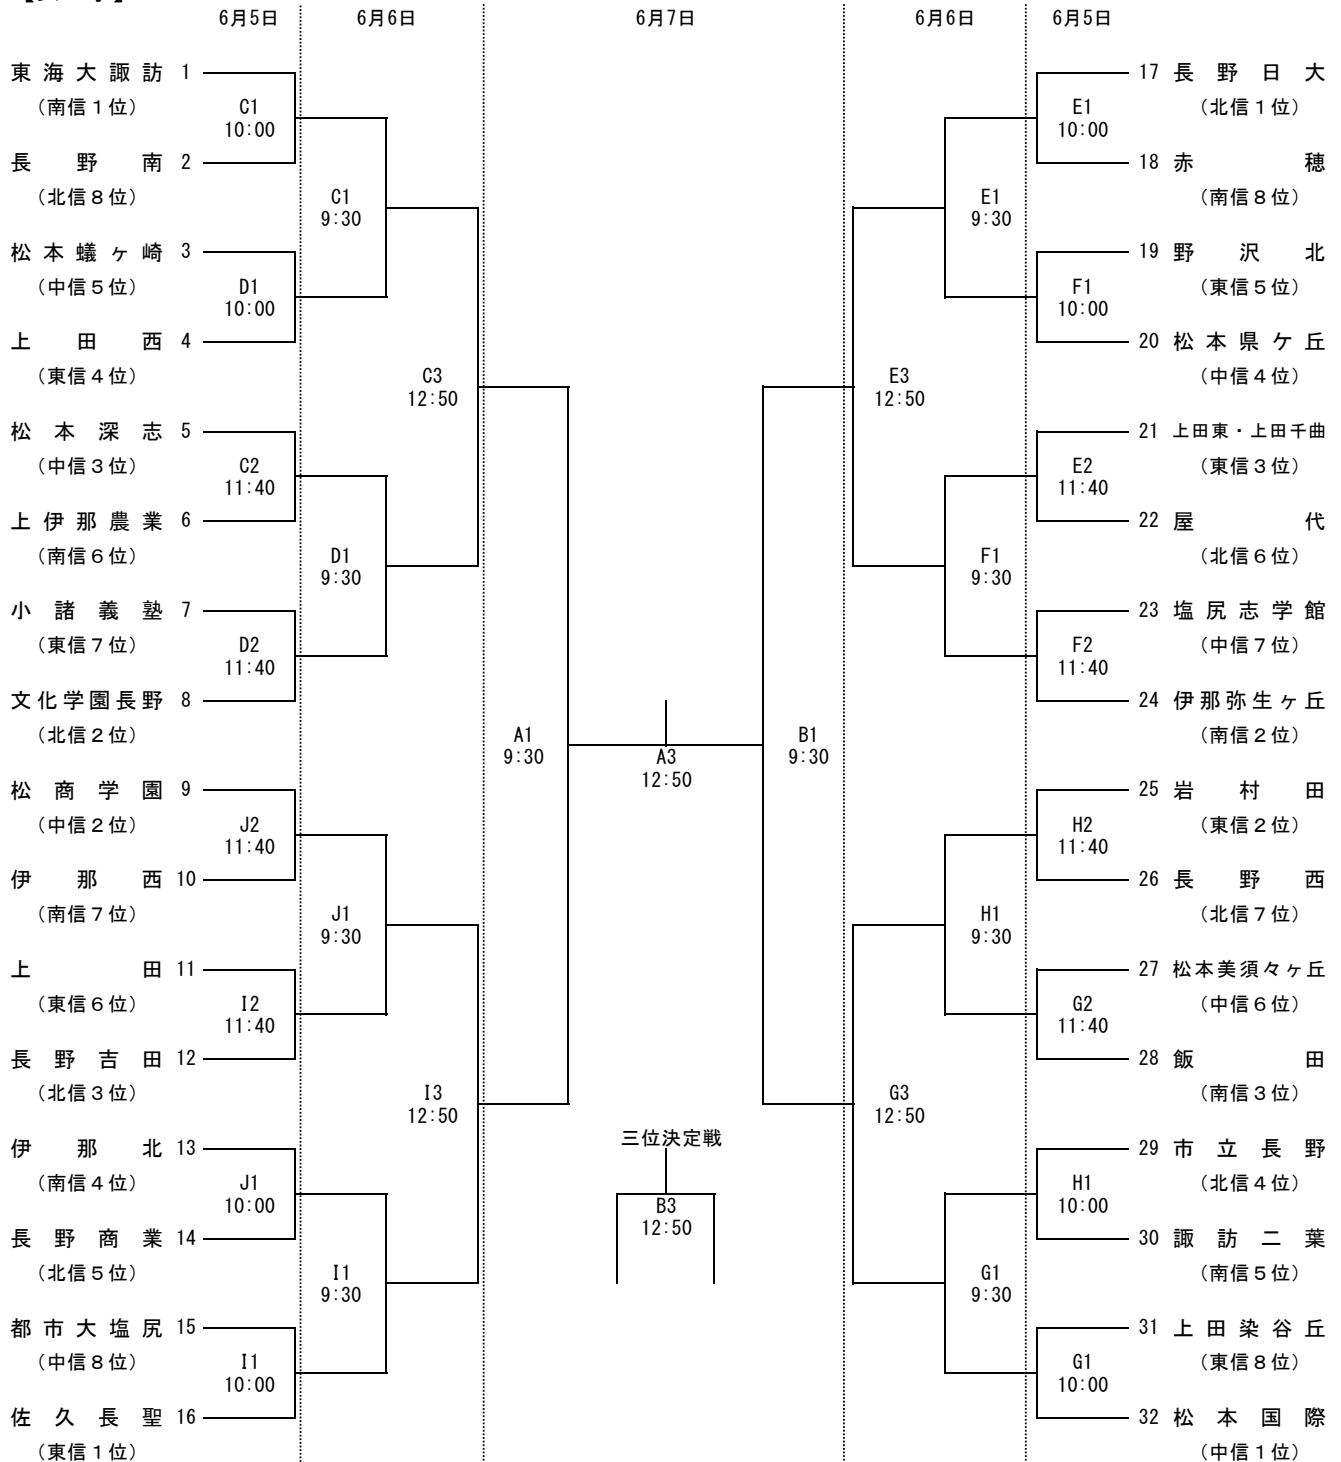

令和8年度 長野県高等学校総合体育大会バスケットボール競技大会 組合せ

長野県高等学校体育連盟バスケットボール専門部

【女子】

6月5日・6日

会場		
C	ユメックス	左側
D	アリーナ	右側
E	明科高校体育館	奥
F		入口
G	松本美須々ヶ丘高校	奥
H	体育館	入口
I	松商学園高校	奥
J	体育館	入口

6月7日

会場		
A	信州スカイパーク	左側
B	体育館	右側