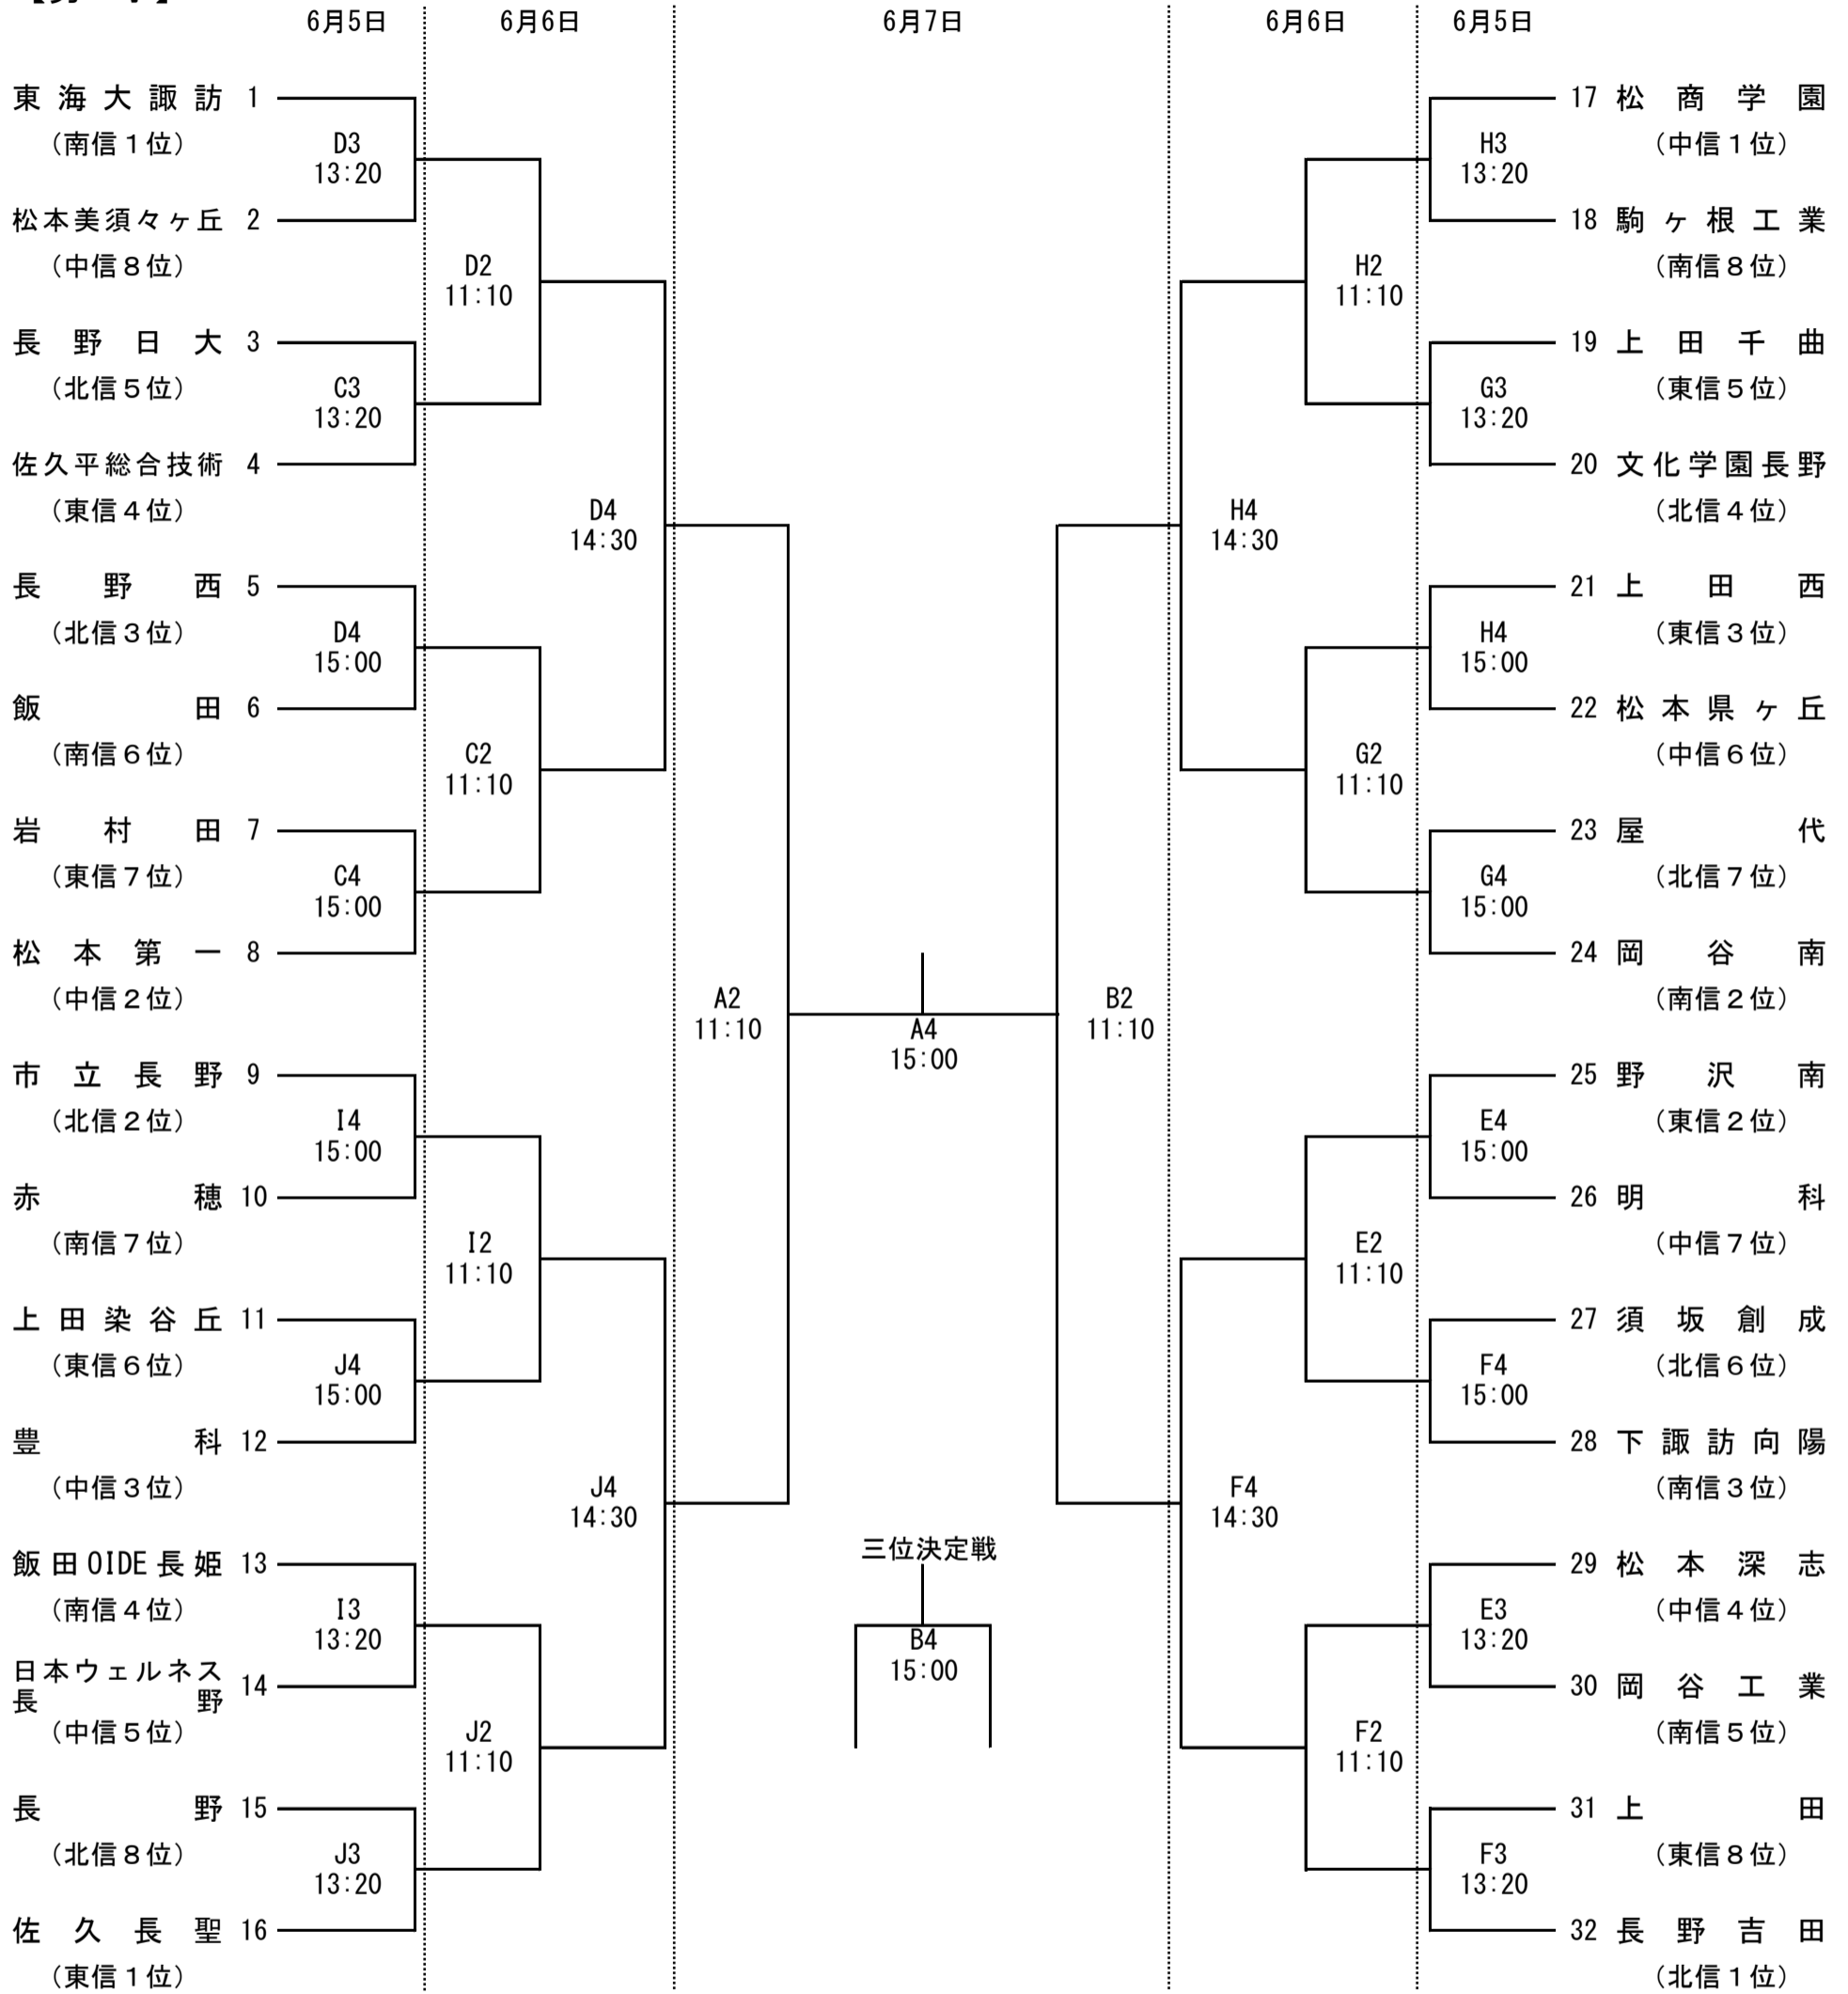

令和8年度 長野県高等学校総合体育大会バスケットボール競技大会 組合せ

長野県高等学校体育連盟バスケットボール専門部

【男子】

| 会場 | | | |
|---------|---|-----------|----|
| 6月5日・6日 | C | ユメックスアリーナ | 左側 |
| | D | | 右側 |
| | E | 明科高校体育館 | 奥 |
| | F | | 入口 |
| | G | 松本美須ヶ丘高校 | 奥 |
| | H | 体育館 | 入口 |
| | I | 松商学園高校 | 奥 |
| | J | 体育館 | 入口 |

| 会場 | | | |
|------|---|----------|----|
| 6月7日 | A | 信州スカイパーク | 左側 |
| | B | 体育館 | 右側 |